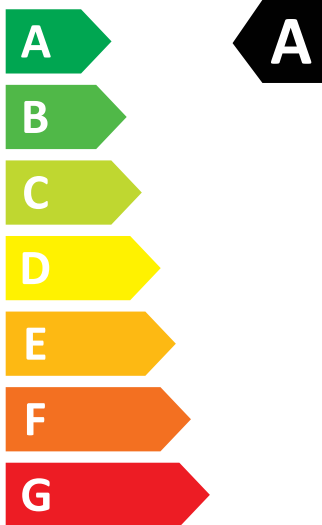

ENERG

Electrolux

EW8W7607QE 914615301

💧 342 kWh/100

💧 48 kWh/100

7,0 kg

11,0 kg

85 L